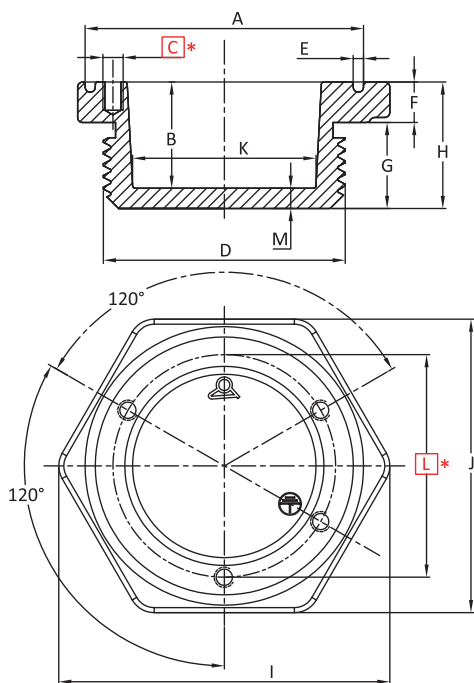

黄铜接头，使用 3 个螺丝旋转环，用于普通的浸入式加热器

最小的尺寸	最大的尺寸	材料	类型	型号
1 1/4"	M77 × 2	黄铜	3 个螺丝的旋转环	66RE

相兼容的附件

☒ 66XF	☒ 66JP
☒ 66JE	☒ 66JF
☒ 66NL	☒ 66JR

相兼容的外壳

☒ Y303	☒ Y3H1	☒ Y3I0	☒ Y3O2
☒ Y304	☒ Y3H2	☒ Y3L3	☒ Y3C1
☒ Y305	☒ Y3H3	☒ Y3S3	☒ Y3C3
☒ Y3P1	☒ Y3G1	☒ Y3S5	☒ Y3O7
☒ Y3P3	☒ Y3G2	☒ Y3N1	☒ Y3K1
☒ Y3P4	☒ Y3O9	☒ Y3N2	☒ Y3K2
☒ Y3P5	☒ Y3J1	☒ Y3N3	☒ Y3SA
☒ Y3P6	☒ Y3J2	☒ Y3N4	☒ Y3S7
☒ Y3B2	☒ Y3O6	☒ Y3C4	☒ Y3M1

因为我们的产品是永久不断改进的，数据表上使用的图纸，描述，特性只是引导而已，可以不经前提前通知进行更改。

	1-1/4"	1-1/2"	M45x2	2"	2-1/2"	M77x2
A	Ø55	Ø55	Ø55	Ø65	Ø82	Ø82
B	21	21	21	24	24	24
C	M4(x4)	M4(x4)	M4(x4)	M4(x4)	M5(x4)	M5(x4)
D	1-1/4"	1-1/2"	M45x2	2"	2-1/2"	M77x2
E	2	2	2	2	2	2
F	8	8	8	8	8	8
G	17	17	17	20	20	20
H	25	25	25	28	28	28
I	65.5	65.5	65.5	79.5	102.5	102.5
J	Hex 58	Hex 58	Hex 58	Hex 70	Hex 90	Hex 90
K	Ø35	Ø36	Ø36	Ø50	Ø66	Ø66
L	Ø44	Ø44	Ø44	Ø54	Ø70	Ø70
M	4	4	4	4	4	4

主要编号

链接

尺寸	编号	尺寸	编号
1-1/4"	66REA2T000000000	2"	66REA5T000000000
1-1/2"	66REA3T000000000	2-1/2"	66REA7T000000000
M45 × 2	66REMDT000000000	M77 × 2	66REMGT000000000

PDF 页
(.pdf)

2D 图纸
(.dwg)

3D 图纸
(.stp)

在图纸上长方形框里的红色尺寸是用于组装在外壳上或接头上。